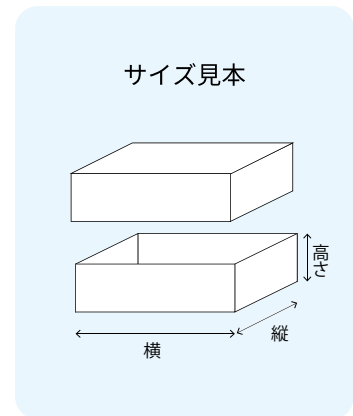

クリスタルボックス

ロングセラーアイテム!!
中身が見える、ラッピングにぴったりの
透明ギフトボックスです。

形式	組箱 身・フタ別のかぶせ式
運賃	箱 15,000 円以上元払い。 未滿別途 (本州：1200 円 / 北海道・九州：1500 円)
納期	納期：2~3 日 (当日出荷は AM10 時までのご注文)
サンプル	有償にて承ります

注文番号	商品名	材質	厚み	サイズ (横×縦×高さ)			ケース入数		
10001	C-1	PVC	0.3	50	×	50	×	25	10
10002	NC-3	PVC	0.3	80	×	120	×	25	10
10003	C-2	PVC	0.3	85	×	85	×	25	10
10004	C-6	PVC	0.3	85	×	150	×	25	10
10005	NC-9B	PVC	0.3	100	×	100	×	50	10
10006	マグカップ用	PVC	0.3	100	×	100	×	100	5
10007	C-7	PVC	0.3	100	×	130	×	25	10
10008	N-1 カップ用	PVC	0.3	100	×	130	×	100	5
10009	N-2 カップ用	PVC	0.3	100	×	200	×	100	5
10010	F-1	PVC	0.3	120	×	240	×	120	4
10011	C-10	PVC	0.3	120	×	200	×	25	5
10012	CL-10	PVC	0.3	120	×	200	×	50	5
10013	C-12	PVC	0.3	125	×	225	×	25	5
10014	CL-12	PVC	0.3	125	×	225	×	50	5
10015	ハンカチ用	PVC	0.3	130	×	130	×	10	10

注文番号	商品名	材質	厚み	サイズ (横×縦×高さ)				ケース入数	
10016	NC-9A	PVC	0.3	150	×	150	×	25	5
10017	CL-9A	PVC	0.3	150	×	150	×	50	5
10018	ハガキ用	PVC	0.3	155	×	110	×	30	5
10019	C-13	PVC	0.3	155	×	260	×	25	5
10020	C-19	PVC	0.3	165	×	210	×	100	5
10021	リース S	PVC	0.3	170	×	170	×	70	5
10022	C-14	PVC	0.3	175	×	260	×	25	5
10023	CL-14	PVC	0.3	175	×	260	×	50	5
10024	リース M	PVC	0.3	210	×	210	×	75	5
10025	リース L	PVC	0.3	245	×	245	×	80	5
10026	C-16	PVC	0.3	250	×	330	×	25	5
10027	C-17	PVC	0.3	250	×	330	×	40	5
10028	C-20	PVC	0.3	250	×	330	×	50	5
10029	C-21	PVC	0.3	250	×	330	×	80	3
10030	シューズ用	PVC	0.3	320	×	180	×	110	1