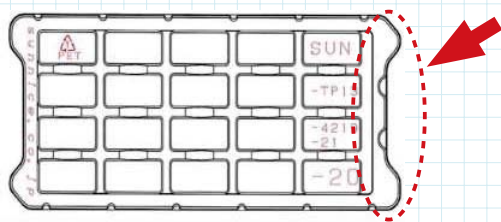

部品トレー S 規格 ①

コンテナサイズに合わせた設計。

指かけ、手かけ穴つきで使う側に立った設計の規格です。

納期
1週間

最少
ロット
1ケース分

規格	S規格
材質	基本はA-PET0.5mmもしくはA-PET0.7mm。変更も可能(PP、PS、導電)。 板厚(0.3・0.4・0.5・0.6・0.7・1.0mm)
帯電防止	なし。帯電防止ありも製造可能です。
シリコン	ついています。シリコン無しも製造可能です。
最低ロット	1ケース(1ケース未満は別途運賃)
納期	2日~2週間
サンプル	可能
ポケット測定箇所	トレー底の内寸
他特徴	指かけ、手かけ穴がついているので、製品、トレーを取り出しやすい。 コンテナも当社でご用意できます。

■手かけ