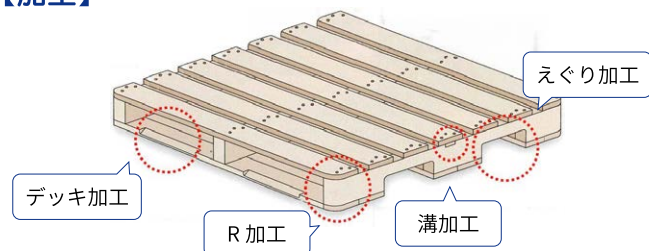

コスパ

オーダーメイド

【オーダーメイド例】

二方差片面・両面

四方差片面

スキット(片面)

密閉パレット

【加工】

• 使いやすさを向上させるための加工も対応いたします。
デッキ加工、R加工、溝加工、えぐり加工など

• 刷り込み塗装
桁部分に文字を刷り込んだり、着色することが可能です。

• 燻蒸処理
輸出の際に必要な、木材に付着する害虫や菌を駆除する処理です。

作業効率アップ！軽量パレット、カラフルパレット

軽量パレット D4-1111-17

コスパ○

作業効率○

国内最軽量 5.8kg！ワンウェイ使用に適したパレットです。超軽量なので、入出荷作業の負担軽減、作業効率アップが見込めます。